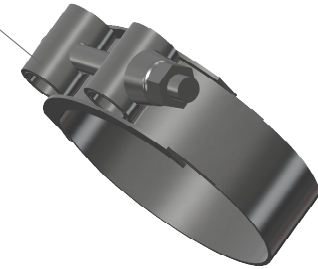

HYDROFORM-SHORT APRILIA RSV4 2015-2016

FASCETTA Ø60 - Ø63

TERMINALE HYDROFORM-SHORT

HYDROFORM-SHORT APRILIA RSV4 2015-2016

HOSE CLAMP Ø60 - Ø63

MUFFLER HYDROFORM-SHORT