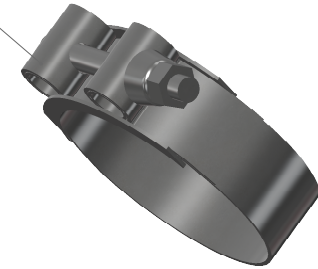

HYDROFORM-SHORT APRILIA RSV4 2015-2016

FASCETTA Ø60 - Ø63

TERMINALE HYDROFORM-SHORT

HYDROFORM-SHORT APRILIA RSV4 2015-2016

HOSE CLAMP Ø60 - Ø63

MUFFLER HYDROFORM-SHORT