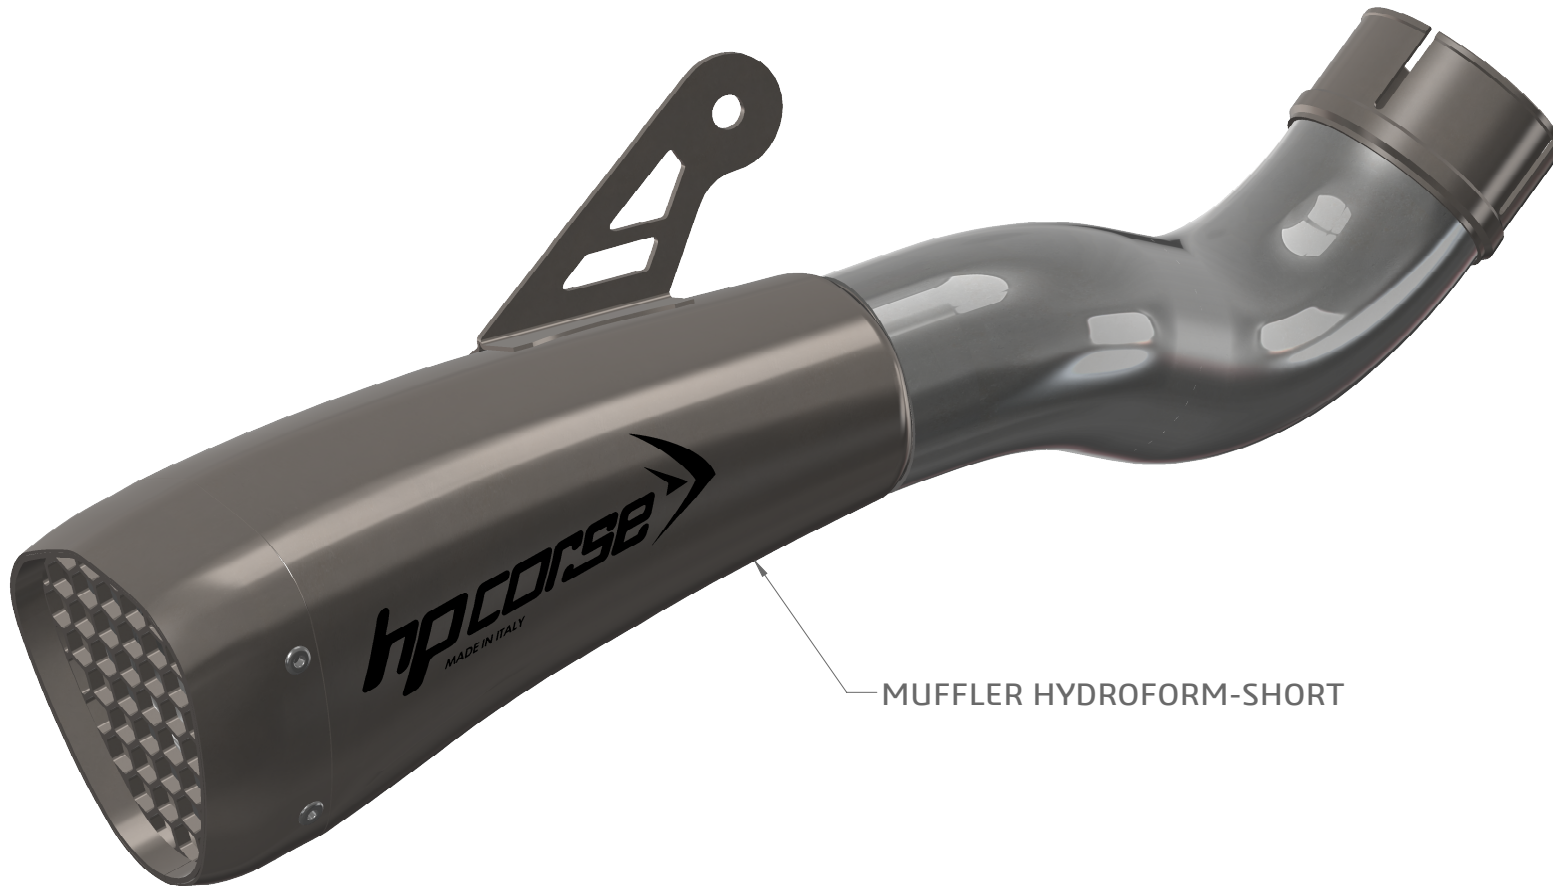

HYDROFORM-SHORT APRILIA RSV4 2015-2016

FASCETTA Ø60 - Ø63

TERMINALE HYDROFORM-SHORT

HYDROFORM-SHORT APRILIA RSV4 2015-2016

HOSE CLAMP Ø60 - Ø63

MUFFLER HYDROFORM-SHORT