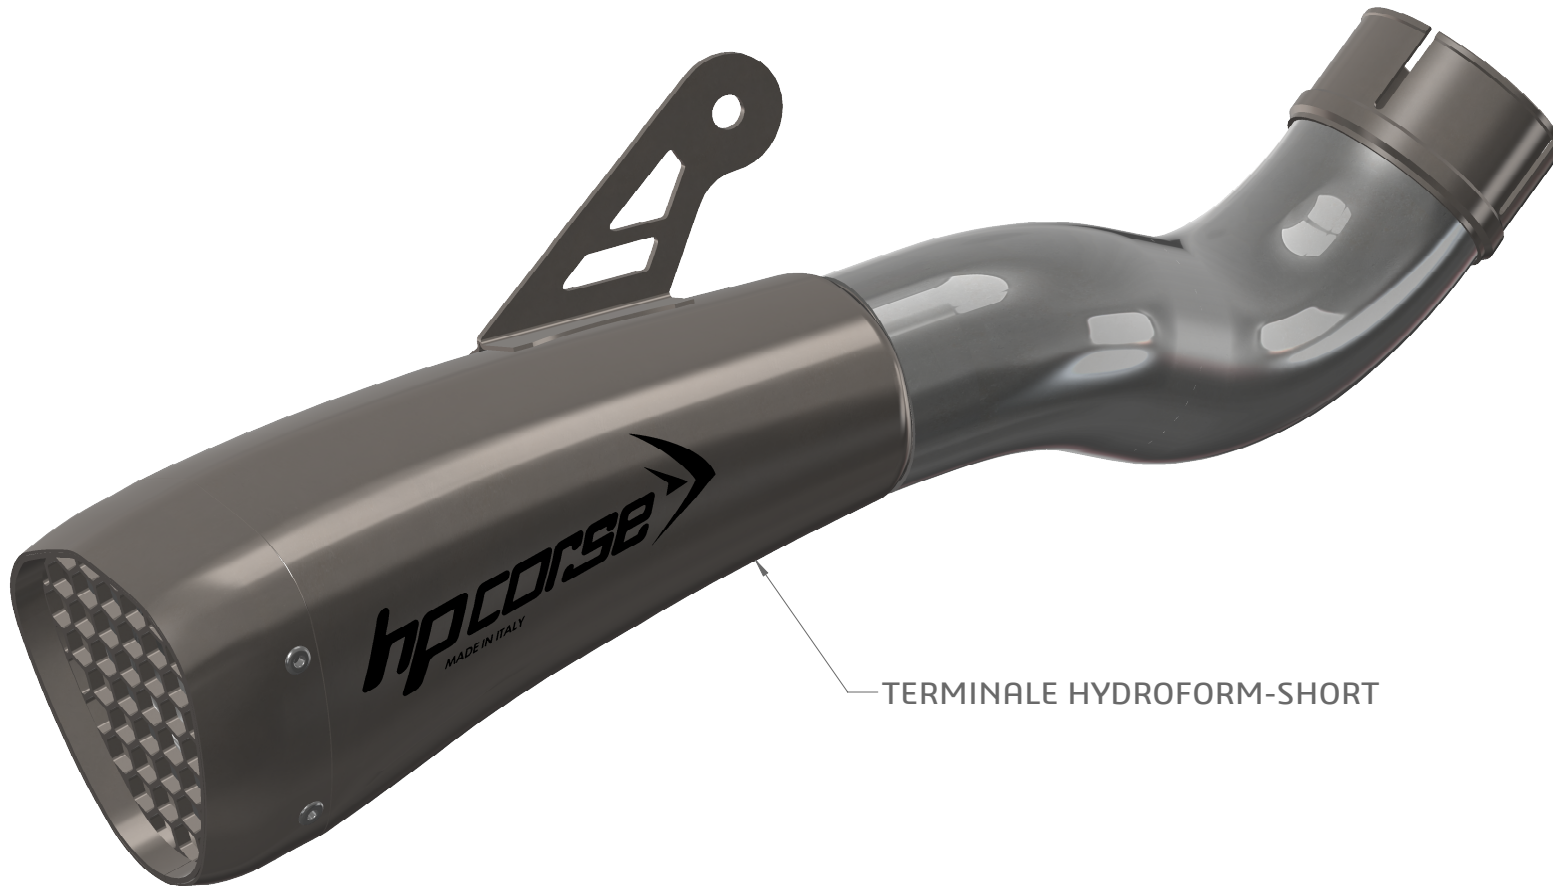

HYDROFORM-SHORT APRILIA RSV4 2015-2016

FASCETTA Ø60 - Ø63

TERMINALE HYDROFORM-SHORT

HYDROFORM-SHORT APRILIA RSV4 2015-2016

HOSE CLAMP Ø60 - Ø63

MUFFLER HYDROFORM-SHORT